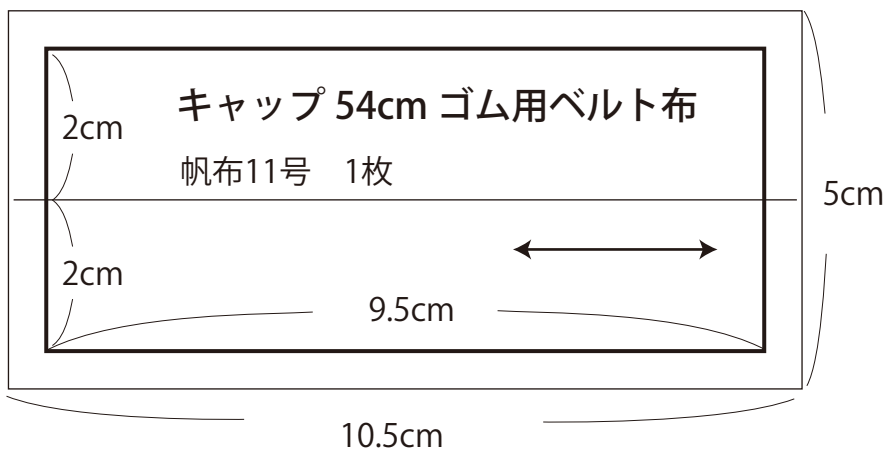

【キャップ54cm 実物大型紙】

- 出来上がり線
- ぬいしろ線
- 合印

【キャップ54cm 実物大型紙】

※0.7cm 幅のゴムテープ
7.5cm を 2 本使用