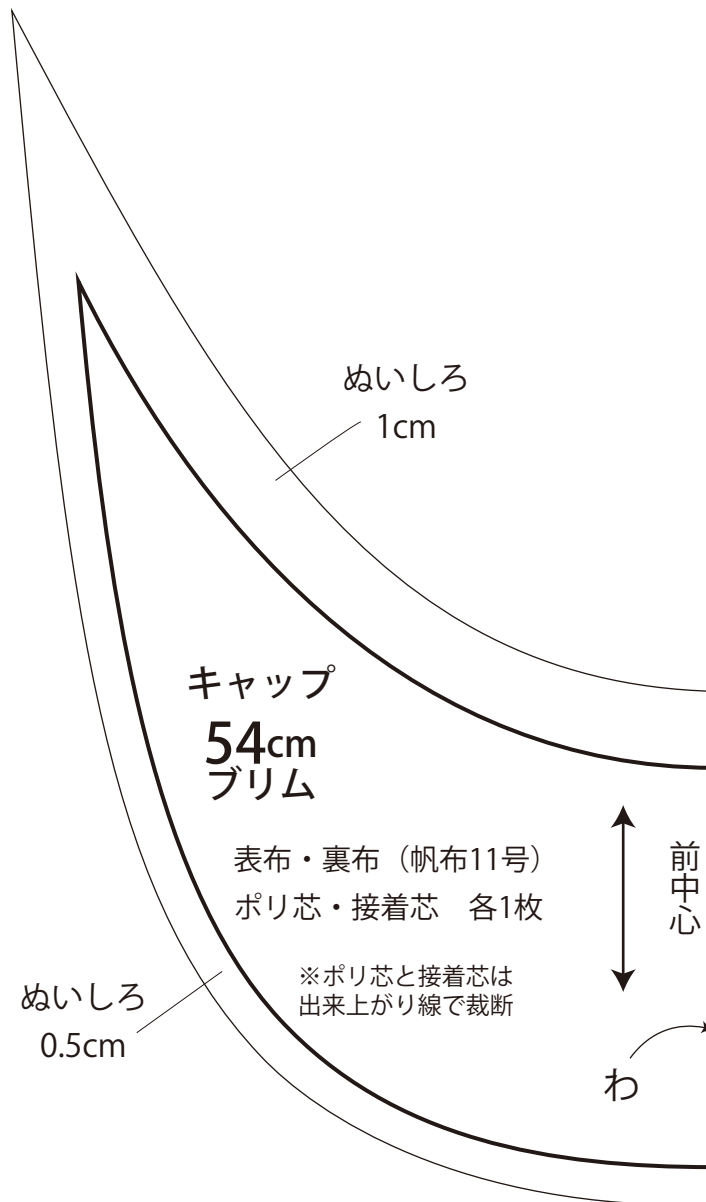

【キャップ54cm 実物大型紙】

- 出来上がり線
- ぬいしろ線
- 合印

【キャップ54cm 実物大型紙】

※0.7cm 幅のゴムテープ
7.5cm を 2 本使用