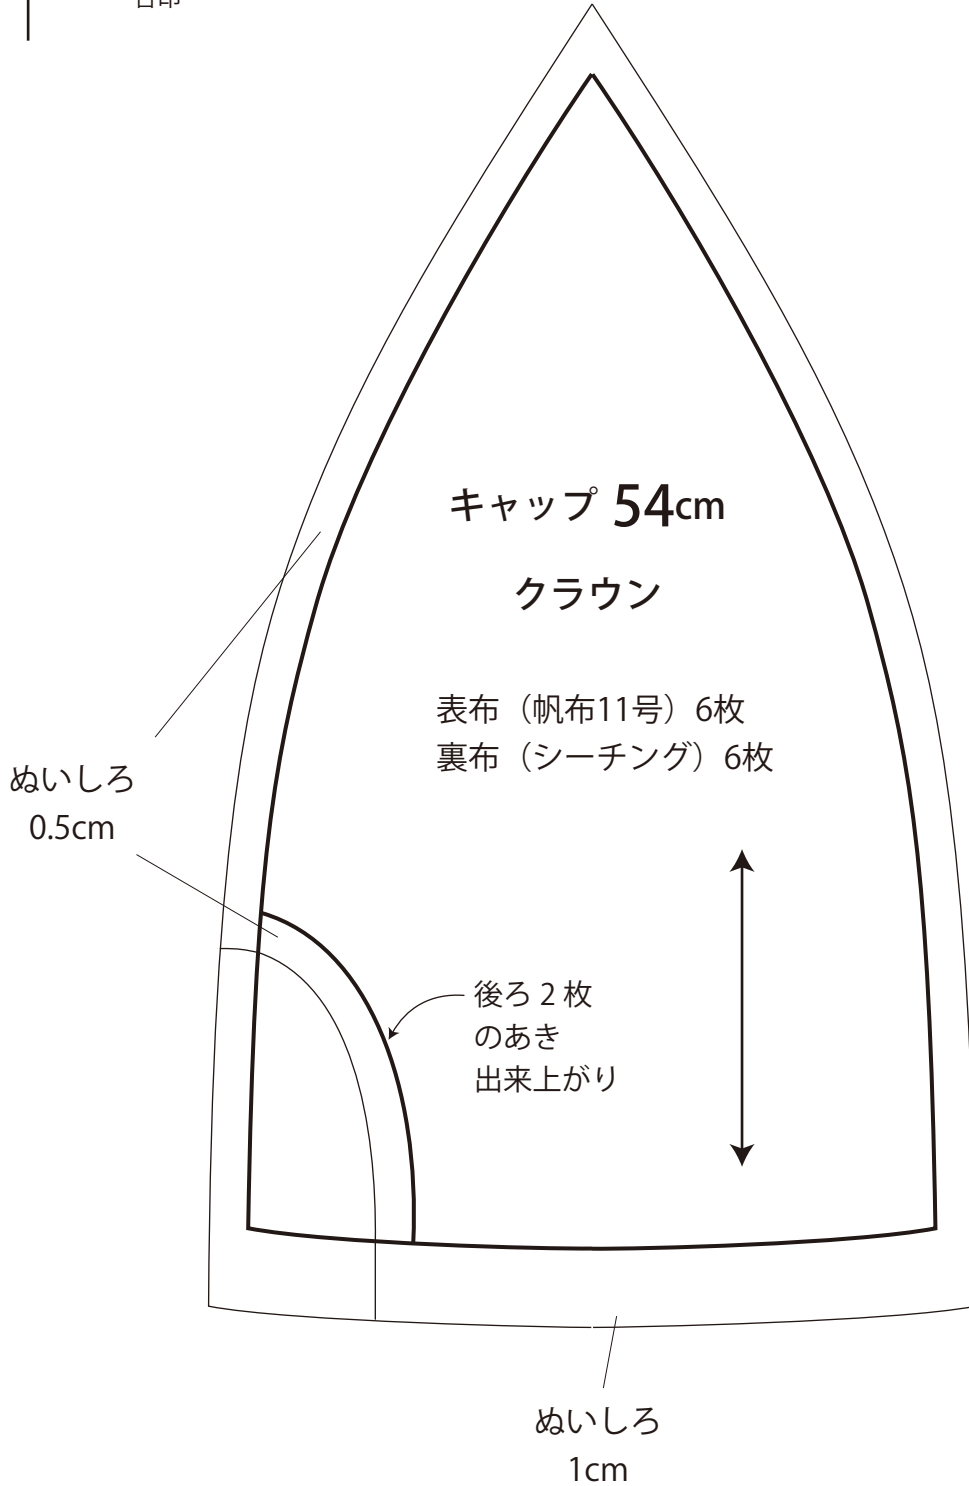

【キャップ54cm 実物大型紙】

- 出来上がり線
- ぬいしろ線
- 合印

【キャップ54cm 実物大型紙】

※0.7cm 幅のゴムテープ
7.5cm を 2 本使用