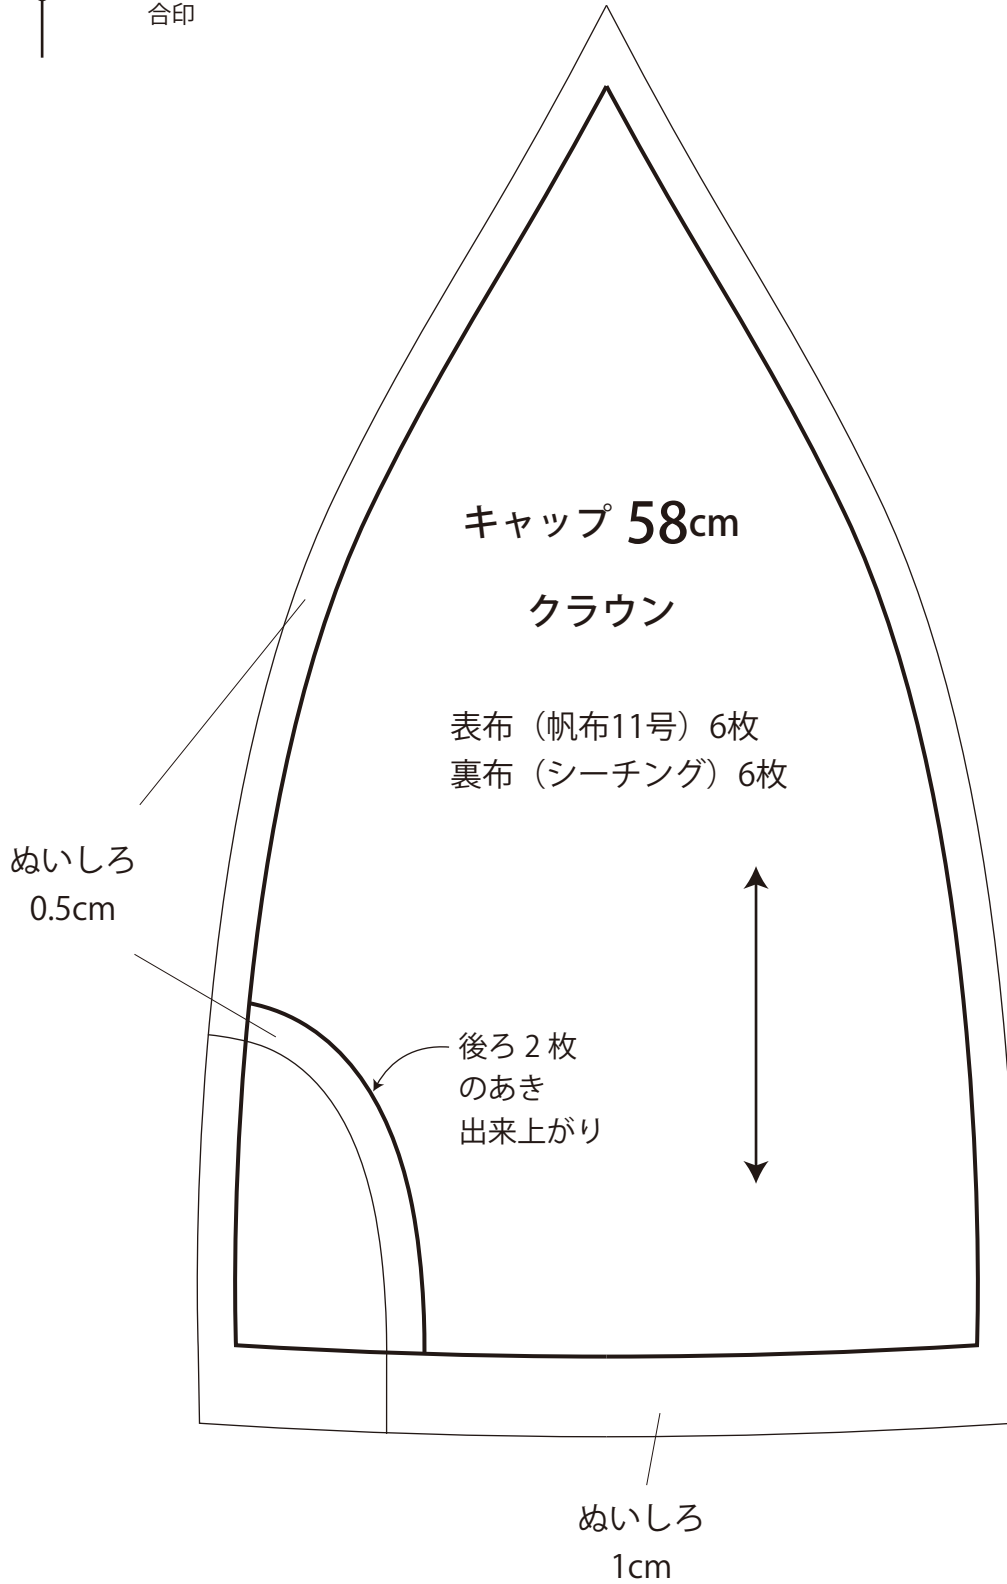

【キャップ58cm 実物大型紙】

- 出来上がり線
- ぬいしろ線
- 合印

みんなの帽子

【キャップ58cm 実物大型紙】