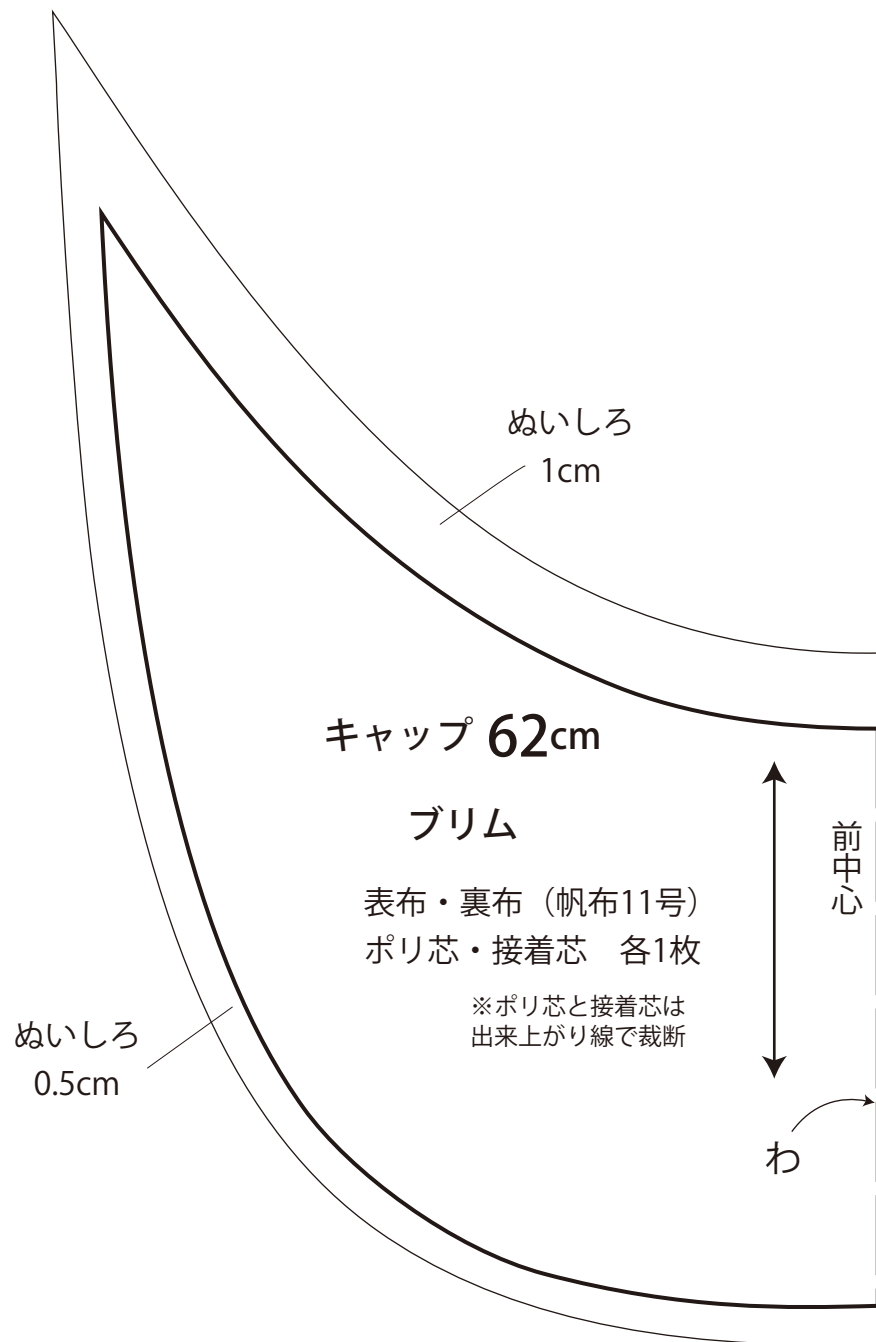

【キャップ62cm 実物大型紙】

- 出来上がり線
- ぬいしろ線
- 合印

【キャップ62cm 実物大型紙】

※0.7cm 幅のゴムテープ
8cm を 2 本使用