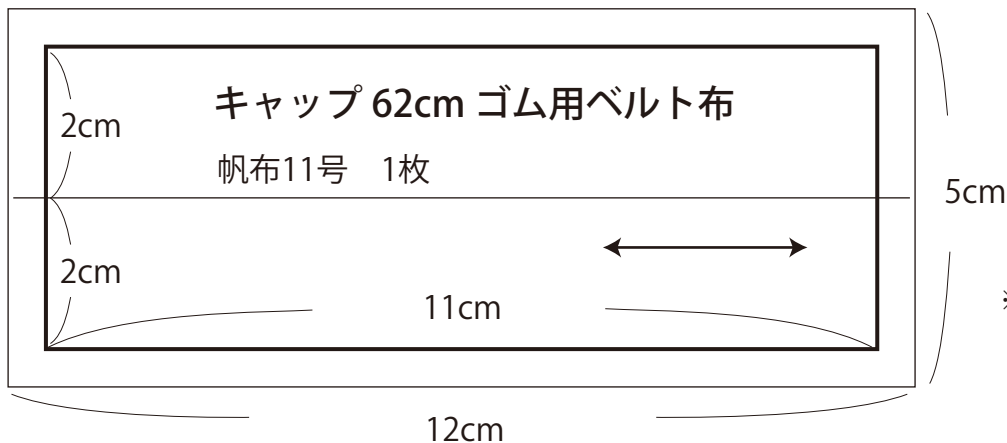

【キャップ62cm 実物大型紙】

- 出来上がり線
- ぬいしろ線
- 合印

【キャップ62cm 実物大型紙】

※0.7cm 幅のゴムテープ
8cm を 2 本使用