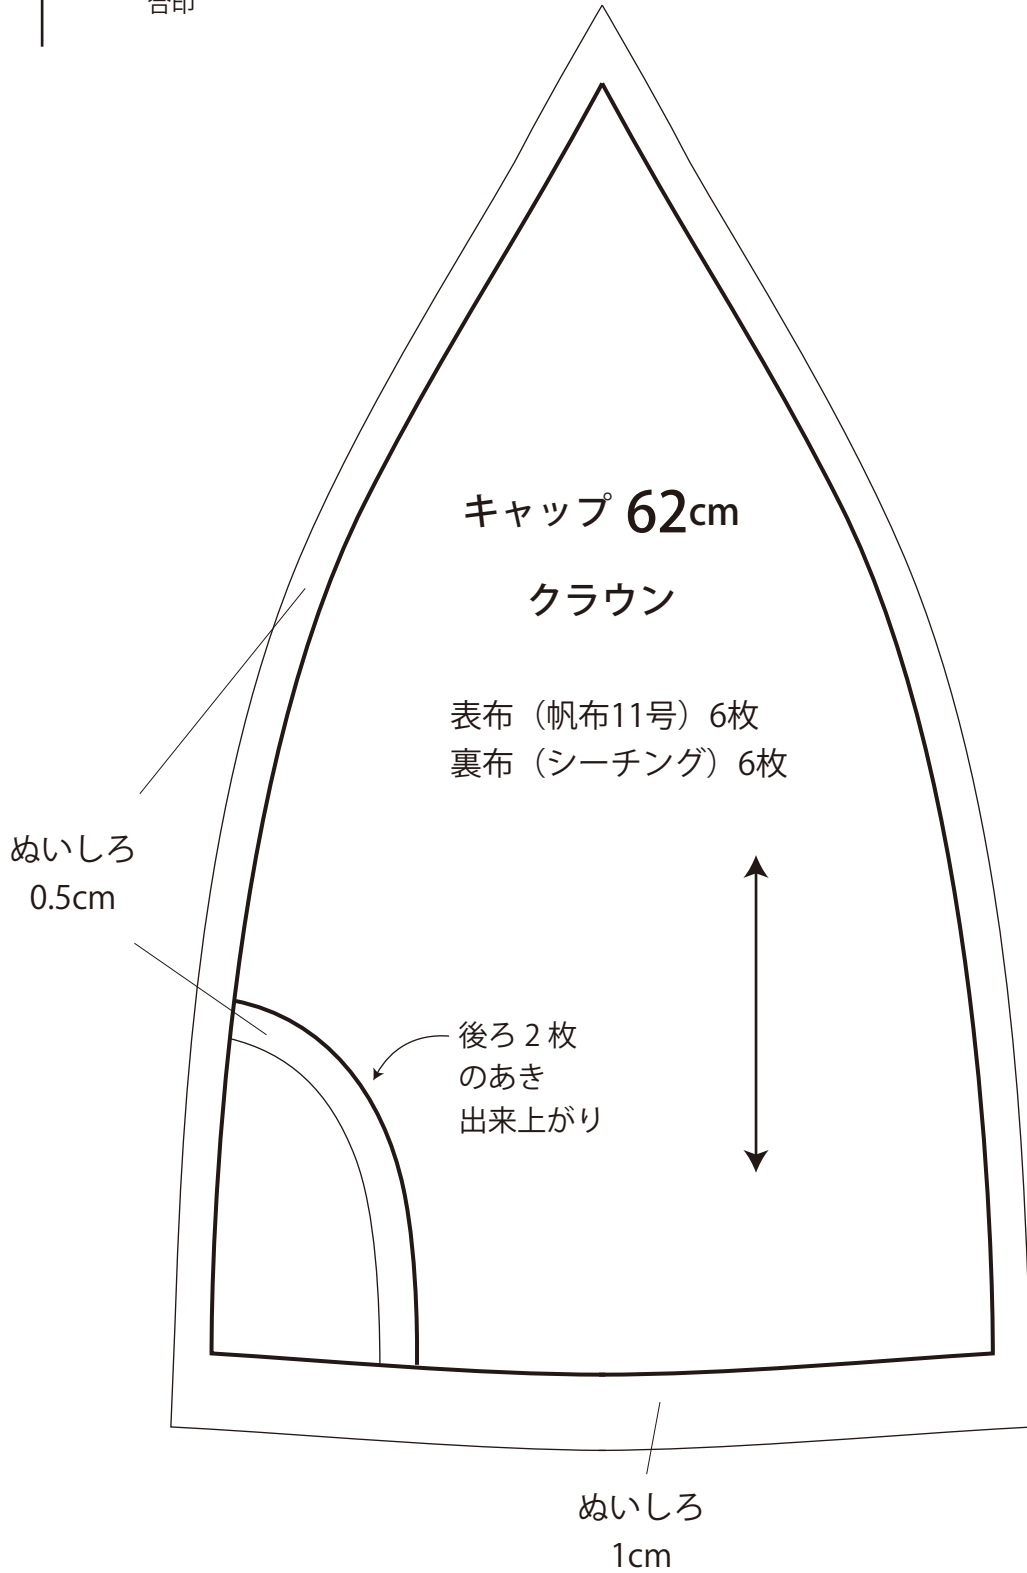

【キャップ62cm 実物大型紙】

- 出来上がり線
- ぬいしろ線
- 合印

【キャップ62cm 実物大型紙】

※0.7cm 幅のゴムテープ
8cm を 2 本使用