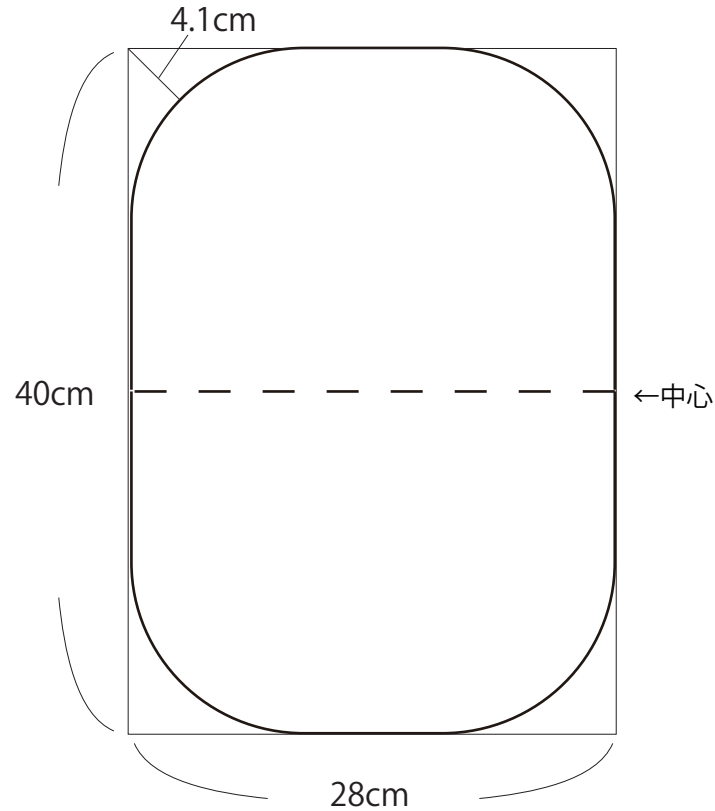

【ランチョンマットの実物大型紙】

2枚印刷して中心で貼り合わせてご使用ください。
うまくプリントできない場合は、製図してください。

ピーステンプレート<六角形>で作る
ワンパッチのランチョンマット
実物大型紙

中心