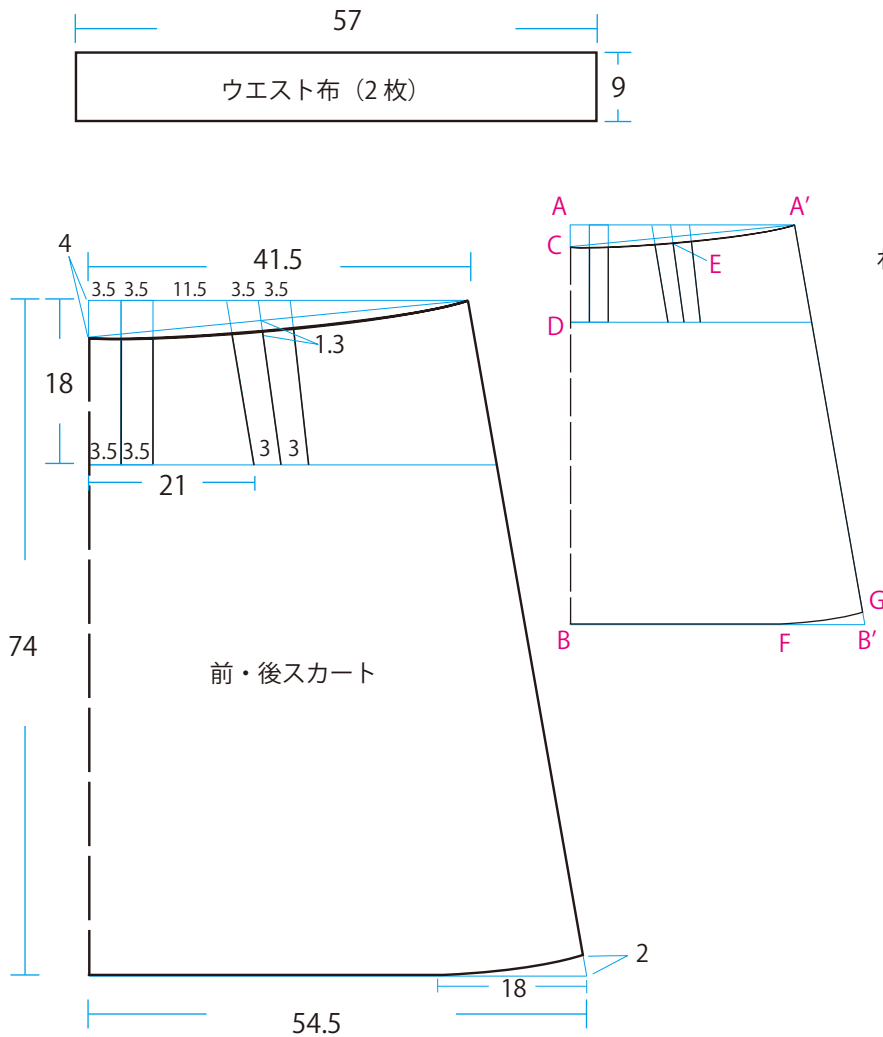

型紙なしソーイング セミフレアータックスカート(大人) 製図

製図

動画の手順に沿って、布に直接しるしを付けます。
ぬいしろ込みですので、つけたしるしの通りに裁断します。
(単位：cm)

裁ち合わせ図

【柄合わせなしの場合】
110cm 幅 1.6m

【柄に上下がある場合】
110cm 幅 1.9m

ぬいしろ幅

(単位：cm)