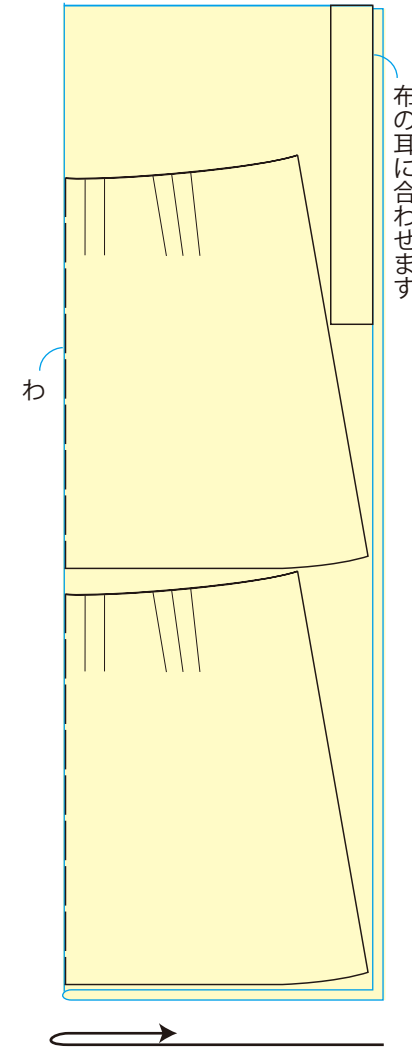

型紙なしソーイング セミフレアータックスカート(大人) 製図

製図

動画の手順に沿って、布に直接しるしを付けます。
ぬいしろ込みですので、つけたしるしの通りに裁断します。
(単位：cm)

裁ち合わせ図

【柄合わせなしの場合】
110cm 幅 1.6m

【柄に上下がある場合】
110cm 幅 1.9m

ぬいしろ幅

(単位：cm)