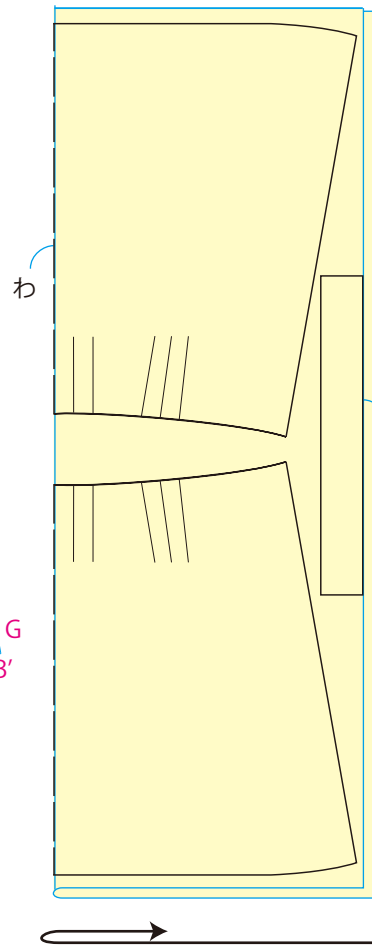

型紙なしソーイング セミフレアータックスカート(大人) 製図

製図

動画の手順に沿って、布に直接しるしを付けます。
ぬいしろ込みですので、つけたしるしの通りに裁断します。
(単位：cm)

裁ち合わせ図

【柄合わせなしの場合】
110cm 幅 1.6m

【柄に上下がある場合】
110cm 幅 1.9m

ぬいしろ幅

(単位：cm)