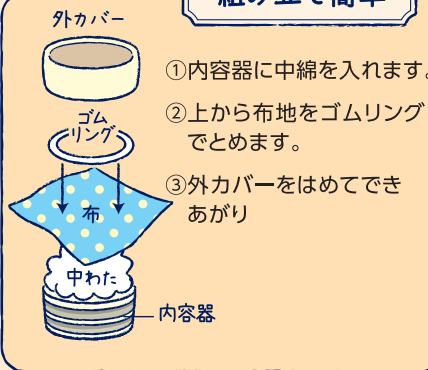

好きな布地で
オリジナルのピンクッションが作れる♪

きせかえ ピンクッション

特許出願中

本体サイズ：
約直径7.3cm×高さ4cm

きせかえ
なくても

可愛い水玉柄♪

実際の商品は、可愛い水玉柄の
布地を組み立てています。

布が
かえられる!

アイボリー

ブラウン

arrange

サイドに
リボンを巻いて
デコレーション

紐をつけて
吊り下げても♪

組み立て簡単

埋まった針が取り出せる

分解できる構造なので、
埋まってしまった針も
簡単に取り出せます。

いろいろな手づくり作品をピンクッションに

- 注意 1.ローンやオーガジーのような薄地には対応しておりません。
- 2.以下の時に外カバーがはまらず対応できない場合があります。
- デニムやフェルトなどの厚地、厚みのあるニットを使用した場合
- 刺しゅうづかいで、ゴムリングのあたる所に刺しゅう部分がある場合

※ パッケージはイメージです

カップケーキ ピンクッション

カップケーキのような
羊ラベルの可愛い
ピンクッションです。

本体サイズ：
約直径7cm×高さ5.5cm

※ パッケージはイメージです

シリコン入り綿使用
針が
錆びにくい
布通りスムーズ

クロバーのピンクッションは、
針が錆びにくい
シリコン入り綿使用!

品名 <規格>	発注No.	JANコード	希望小売価格	パッケージ・サイズ (幅×長さ×厚さ)
new きせかえピンクッション<ブラウン>	23-067	4901316 23067 8	950円+消費税	100×185×49mm
new きせかえピンクッション<アイボリー>	23-068	4901316 23068 5	950円+消費税	100×185×49mm
new カップケーキピンクッション	23-015	4901316 23015 9	750円+消費税	75×105×70mm