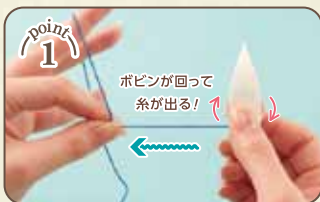

※商品の色は、印刷のため実際の色と異なる場合があります

TATTING SHUTTLE・BOBBIN
タティングシャトル・ボビン
ホワイト ・ ブラウン

糸を引っ張って繰り出せる
ボビンタイプのシャトルが新登場。
タティングレース作りの
作業性を考えたラインナップです。

タティングシャトル・ボビンの特長

糸を引っ張るとボビン部分が回転するので、シャトルを回す必要が無く、糸の繰り出しや繰り戻しがスムーズ。

ボビンが取り外せるので、糸の交換やボビンへの糸巻きが簡単です。(ミシンでの糸巻きも可能。)ボビンの色展開も豊富で、使い分けに便利。

point 3 便利なストッパー付き。

ボビンに糸を巻いたり、シャトルを2個使う作品づくりに便利なストッパーが付いています。

保管・持ち運びに便利な収納ケースも発売!

“タティングシャトル・ボビン”が一式収納できます。

57-707
タティングシャトル・ボビン ケース

18個のボビンが収納可能

- 収納できるもの
- ・シャトル (①)
 - ・ボビン (②)
 - ・ストッパー (③)
 - ・ワッシャー (④)

透明なケースなので、巻いている糸が一目でわかります。

スポンジが糸をホールドするので、糸がほどけず 絡みにくい!

ワッシャーは、ミシンでボビンに糸を巻く時に使います。タティングシャトル・ボビン、スベアボビンセット、各商品に2個付いています。

従来品の“タティングシャトル”、“タティングシャトル L”が収納できるケースも同時発売。

ケースサイズ (吊り下げフック除く)
98×177×30mm (外寸)

57-706
タティングシャトル ケース