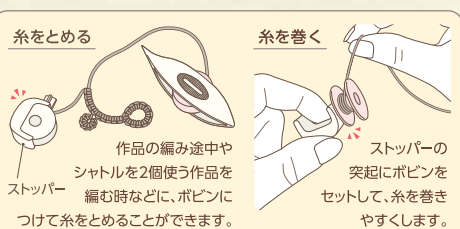

※商品の色は、印刷のため実際の色と異なる場合があります

TATTING SHUTTLE・BOBBIN
タティングシャトル・ボビン
ホワイト ・ ブラウン

糸を引っ張って繰り出せる
ボビンタイプのシャトルが新登場。
タティングレース作りの
作業性を考えたラインナップです。

タティングシャトル・ボビンの特長

糸を引っ張るとボビン部分が回転するので、シャトルを回す必要が無く、糸の繰り出しや繰り戻しがスムーズ。

ボビンが取り外せるので、糸の交換やボビンへの糸巻きが簡単です。(ミシンでの糸巻きも可能。)ボビンの色展開も豊富で、使い分けに便利。

point 3 便利なストッパー付き。

ボビンに糸を巻いたり、シャトルを2個使う作品づくりに便利なストッパーが付いています。

保管・持ち運びに便利な収納ケースも発売!

“タティングシャトル・ボビン”が一式収納できます。

57-707
タティングシャトル・ボビン ケース

18個のボビンが収納可能

- 収納できるもの
- ・シャトル (①)
 - ・ボビン (②)
 - ・ストッパー (③)
 - ・ワッシャー (④)

透明なケースなので、巻いている糸が一目でわかります。

スポンジが糸をホールドするので、糸がほどけず 絡みにくい!

ワッシャーは、ミシンでボビンに糸を巻く時に使います。タティングシャトル・ボビン、スベアボビンセット、各商品に2個付いています。

従来品の“タティングシャトル”、“タティングシャトル L”が収納できるケースも同時発売。

ケースサイズ (吊り下げフック除く)
98×177×30mm (外寸)

57-706
タティングシャトル ケース