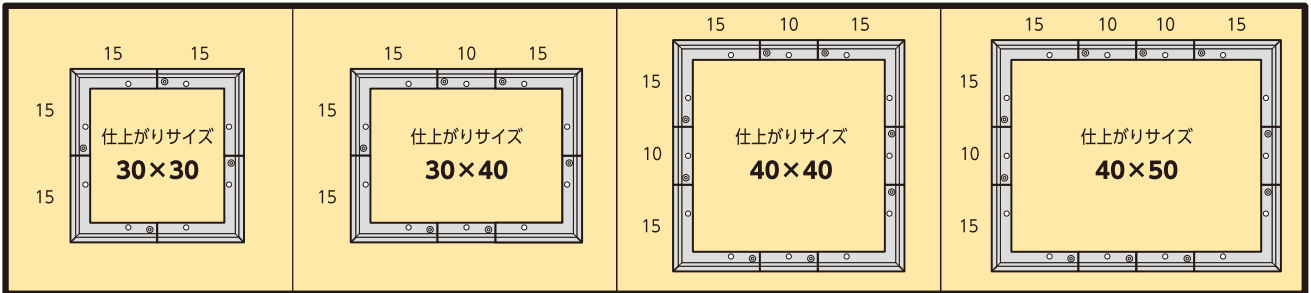

組み立て式

ファブリックパネル 布*パネ

NUNO*PANE

組み立て式ファブリックパネル 「布パネ」なら、おし

手軽に作れてきれいな仕上がり

- 1 パネルはドライバー 1 本で組み立てられます。
※プラスドライバー<2番>をご準備ください
- 2 布を傷めにくく、取り付けが簡単です。
- 3 軽い樹脂製フレームは特殊構造で角の仕上がりがキレイ。

模様替え、サイズ変更が簡単！

- 4 布の取り替えがすぐにできます。
- 5 フレームパーツを組み替えるとパネルサイズが変更できます。
※30×30を除く

How to make

NUNO*PANE

パネルのサイズに応じた
必要な大きさの布

作りたいパネルのサイズ
+縦横 10cm ずつ大きいサイズの布を準備

作りたいフレームのサイズ

フレームセット

※写真は<30×40cm>

上記の他、「使い方説明書」が付いています。
※30×30にはストレートフレームは入っていません。

●「布パネ」は布付きと布無しの2種があります。

やれなファブリックパネルが簡単に作れます

パネルは4サイズ

(単位: cm)

※別売の「布パネ延長フレーム(71-121)」を使えば、サイズを10cm大きくできます。(最大50×50cmまで)

フレームパーツを組み替えるとパネルサイズが変更できます

ストレートフレーム

アングルフレーム

1辺15cmのアングルフレームと1辺10cmのストレートフレームを組み合わせて、様々なサイズのパネルが作れます。(最大50×50cmまで)

※30×30にはストレートフレームは入っていません

壁に付ける時に便利な穴付き

フレーム裏側の穴を使って市販のフックやプッシュピン、ひも等で壁に取り付けられます

穴のある個所

※写真は<30×40cm>ですが、作り方は全て同じです。

① プラスドライバー<2番>を使って、フレームパーツをネジで固定します。