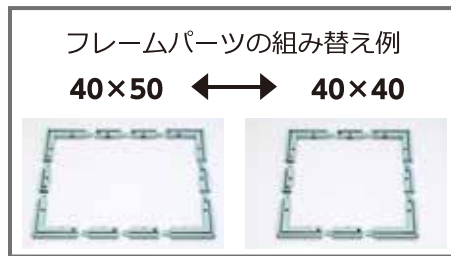

How to make

NUNO*PANE

パネルのサイズに応じた
必要な大きさの布

作りたいパネルのサイズ
+縦横 10cm ずつ大きいサイズの布を準備

作りたいフレームのサイズ

フレームセット

※写真は<30×40cm>

上記の他、「使い方説明書」が付いています。
※30×30にはストレートフレームは入っていません。

●「布パネ」は布付きと布無しの2種があります。

やれなファブリックパネルが簡単に作れます

パネルは4サイズ

(単位: cm)

※別売の「布パネ延長フレーム(71-121)」を使えば、サイズを10cm大きくできます。(最大50×50cmまで)

フレームパーツを組み替えるとパネルサイズが変更できます

ストレートフレーム

アングルフレーム

1辺15cmのアングルフレームと1辺10cmのストレートフレームを組み合わせて、様々なサイズのパネルが作れます。(最大50×50cmまで)

※30×30にはストレートフレームは入っていません

壁に付ける時に便利な穴付き

フレーム裏側の穴を使って市販のフックやプッシュピン、ひも等で壁に取り付けられます

穴のある個所

※写真は<30×40cm>ですが、作り方は全て同じです。

① プラスドライバー<2番>を使って、フレームパーツをネジで固定します。