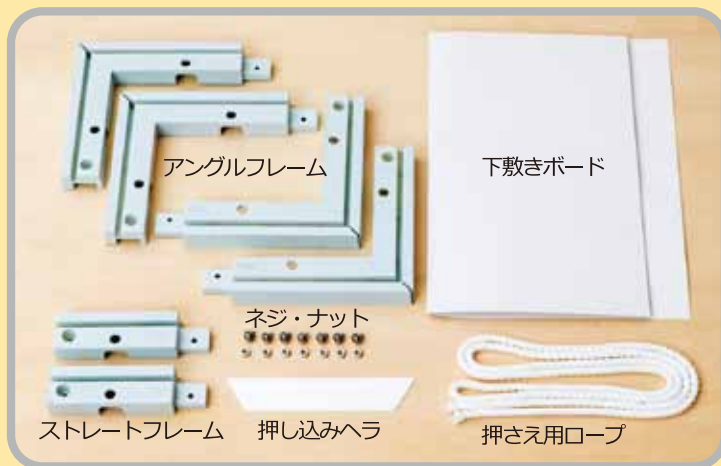

組み立て式

ファブリックパネル 布*パネ

NUNO*PANE

組み立て式ファブリックパネル 「布パネ」なら、おし

手軽に作れてきれいな仕上がり

- 1 パネルはドライバー 1 本で組み立てられます。
※プラスドライバー<2番>をご準備ください
- 2 布を傷めにくく、取り付けが簡単です。
- 3 軽い樹脂製フレームは特殊構造で角の仕上がりがキレイ。

模様替え、サイズ変更が簡単！

- 4 布の取り替えがすぐにできます。
- 5 フレームパーツを組み替えるとパネルサイズが変更できます。
※30×30を除く

How to make

NUNO*PANE

パネルのサイズに応じた
必要な大きさの布

作りたいパネルのサイズ
+縦横 10cm ずつ大きいサイズの布を準備

作りたいフレームのサイズ

フレームセット

※写真は<30×40cm>

上記の他、「使い方説明書」が付いています。
※30×30にはストレートフレームは入っていません。

●「布パネ」は布付きと布無しの2種があります。

やれなファブリックパネルが簡単に作れます

パネルは4サイズ

(単位: cm)

※別売の「布パネ延長フレーム(71-121)」を使えば、サイズを10cm大きくできます。(最大50×50cmまで)

フレームパーツを組み替えるとパネルサイズが変更できます

ストレートフレーム

アングルフレーム

1辺15cmのアングルフレームと1辺10cmのストレートフレームを組み合わせて、様々なサイズのパネルが作れます。(最大50×50cmまで)

※30×30にはストレートフレームは入っていません

壁に付ける時に便利な穴付き

フレーム裏側の穴を使って市販のフックやプッシュピン、ひも等で壁に取り付けられます

穴のある個所

※写真は<30×40cm>ですが、作り方は全て同じです。

① プラスドライバー<2番>を使って、フレームパーツをネジで固定します。