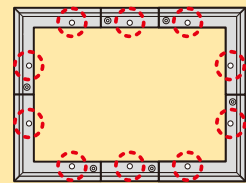

How to make

NUNO*PANE

パネルのサイズに応じた
必要な大きさの布

作りたいパネルのサイズ
+縦横 10cm ずつ大きいサイズの布を準備

作りたいフレームのサイズ

フレームセット

※写真は<30×40cm>

上記の他、「使い方説明書」が付いています。
※30×30にはストレートフレームは入っていません。

●「布パネ」は布付きと布無しの2種があります。

やれなファブリックパネルが簡単に作れます

パネルは4サイズ

(単位: cm)

※別売の「布パネ延長フレーム(71-121)」を使えば、サイズを10cm大きくできます。(最大50×50cmまで)

フレームパーツを組み替えるとパネルサイズが変更できます

ストレートフレーム

アングルフレーム

1辺15cmのアングルフレームと1辺10cmのストレートフレームを組み合わせて、様々なサイズのパネルが作れます。(最大50×50cmまで)

※30×30にはストレートフレームは入っていません

壁に付ける時に便利な穴付き

フレーム裏側の穴を使って市販のフックやプッシュピン、ひも等で壁に取り付けられます

穴のある個所

※写真は<30×40cm>ですが、作り方は全て同じです。

① プラスドライバー<2番>を使って、フレームパーツをネジで固定します。

② 布をフレームに巻き込み、押し込みヘラでロープをフレームの溝に押し込みます。

③ フレームのコーナーに出ている布をつまみ上げ、押し込みヘラを使ってフレームの角の隙間に押し込みます。

できあがり!

(裏側)

(表側)

角の仕上がりがキレイ!

角がキレイに仕上がるオリジナル構造!

布のはずし方