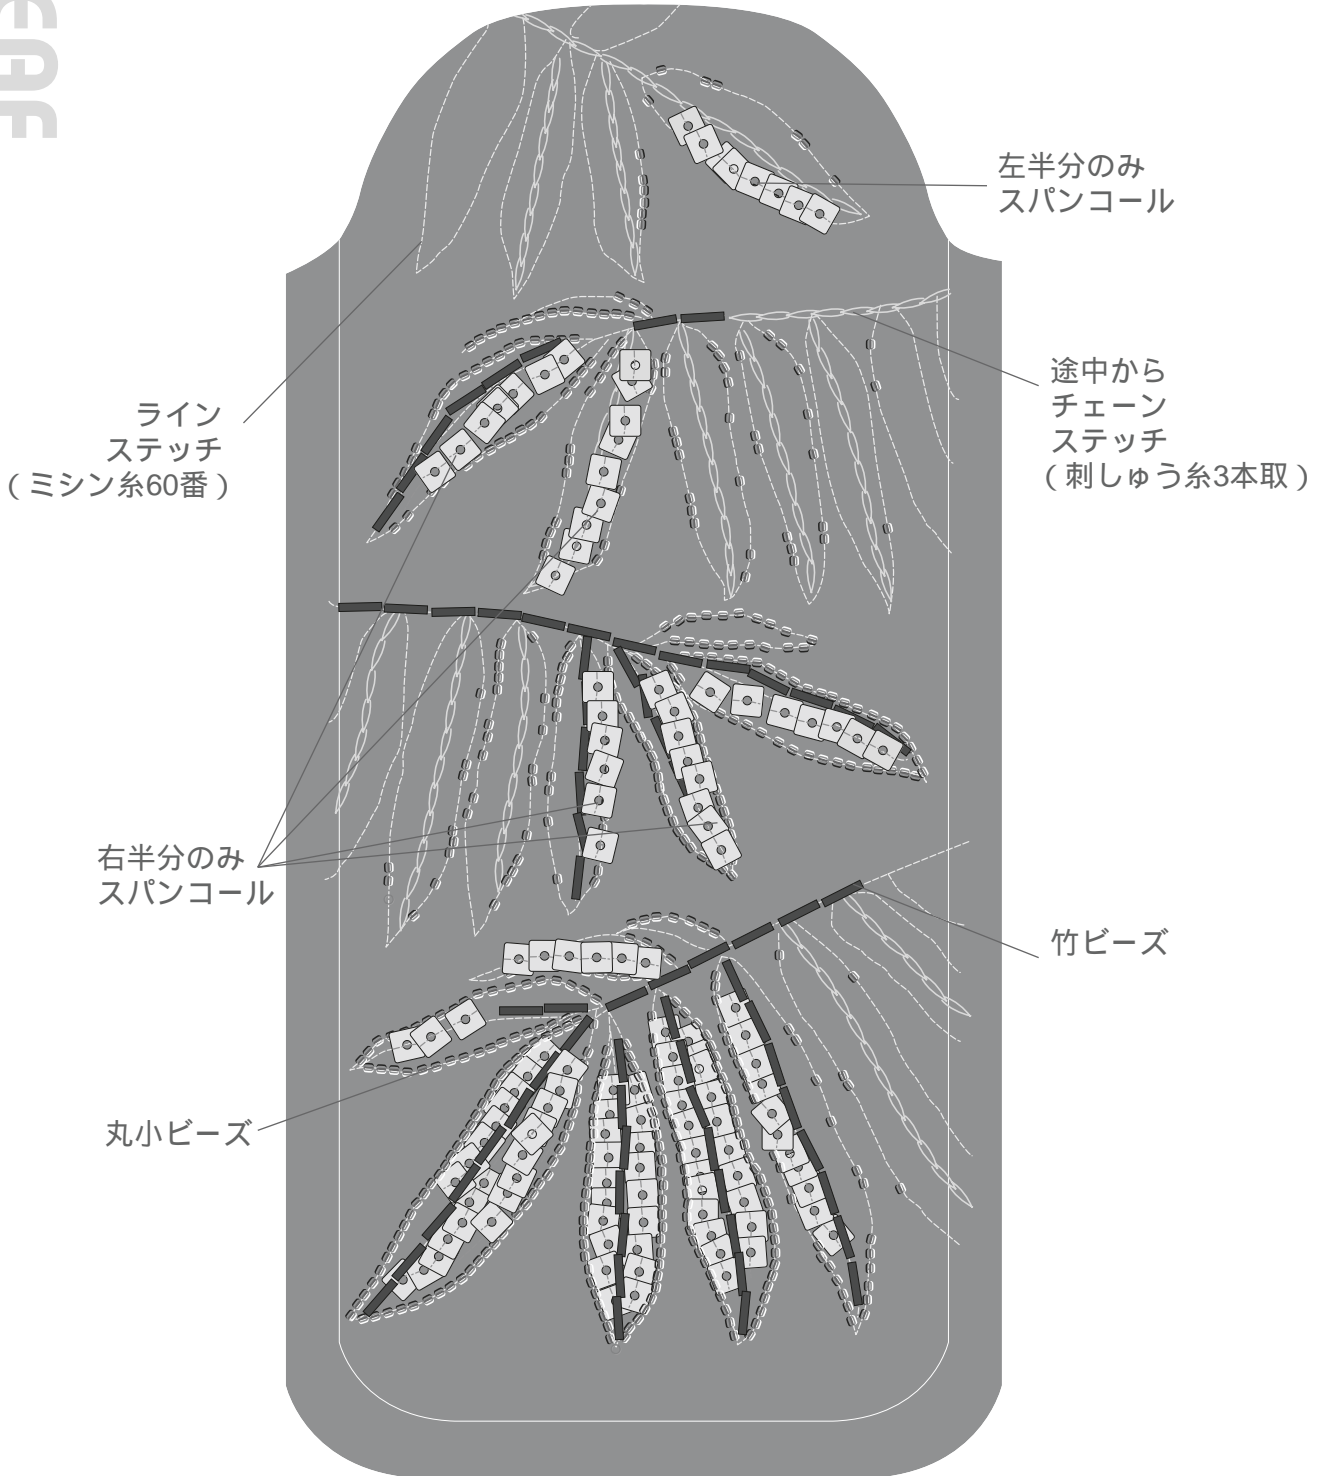

シダの葉のメガネケース図案

LEAF

原寸パターン

拡大・縮小を行わずにご利用下さい。