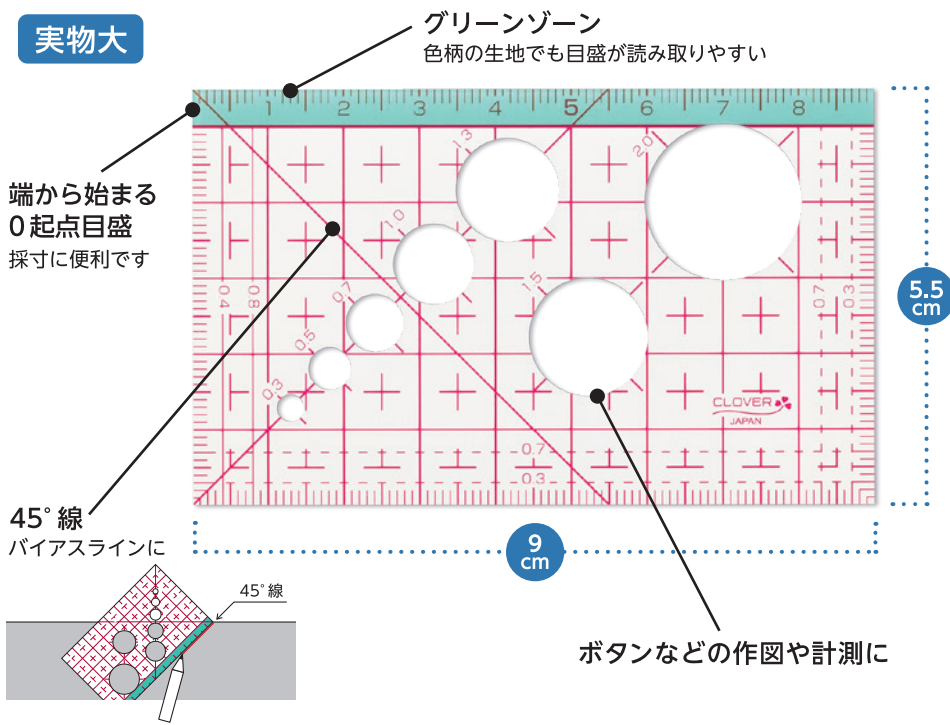

小回りが利いて使いやすい!

カード型定規

方眼タイプなので
平行線や垂線を
描きやすい!

小物の型紙などの作図に

小物の計測に

Point 1

小回りの利くカードサイズ

- ・ドール手芸、ポーチなどの小物制作や編み物、刺しゅうなどにも便利です

Point 2

幅が広い方眼タイプ

- ・安定して平行線や垂線が引けます
- ・手に持ちやすく、楽に計測できます

持ち運びに便利な
カードサイズ

実物大

※ 商品の色は、印刷のため実際の色と異なる場合があります

※ パッケージはイメージです

品名〈規格〉	発注No.	JANコード	希望小売価格	パッケージサイズ (幅×長さ×厚さ)
new カード型定規	25-042	4901316 25042 3	600円+消費税	60×115×1mm

<出荷日> 2019年4月2日より

●出荷単位 5個 (上記価格は2019年3月現在の価格です)

細かい所の計測に便利!

ミニものさし
〈15cm〉

ちょうど1cm幅が
使いやすい

型紙のぬいしろ付けに

目盛が見やすい
グリーンゾーン

細かい所の計測に

Point 1

さっと測れる幅が狭い定規

- ・作品などを測る時に、定規の幅が邪魔にならずに見やすい

Point 2

ちょうど1cm幅

- ・ぬいしろ付けに便利な幅です

目盛拡大

実物大