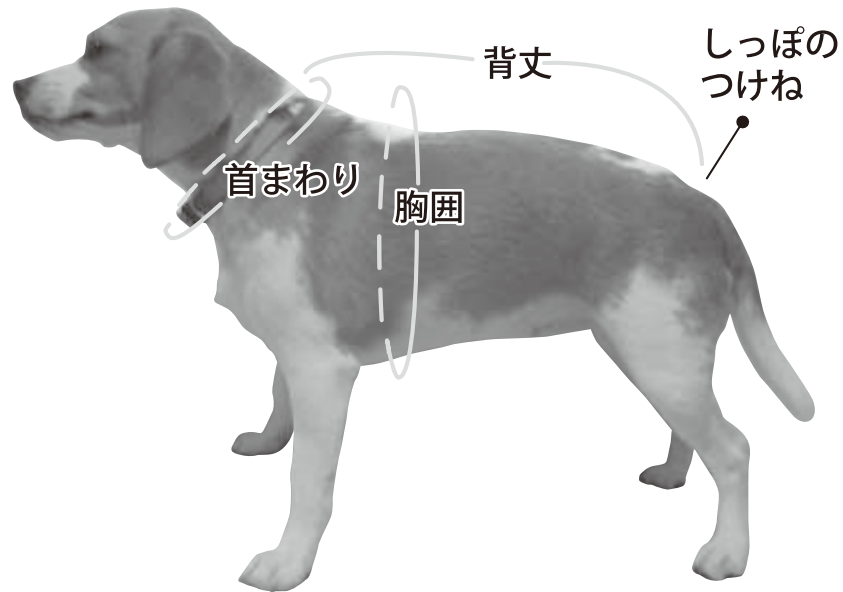

# 採寸のしかた

右の表で愛犬サイズの型紙を選びましょう

## サイズ表 犬種の例は目安です

サイズ	背丈	胸囲	首まわり	参考犬種
SS	21cm	28cm	19cm	チワワ
S	26cm	34cm	24cm	ヨーキー
M	28cm	37cm	26cm	パピヨン
L	29cm	41cm	29cm	トイ・プードル
LL	30cm	45cm	32cm	シーズー
SD	29cm	37cm	25cm	カニンヘン・ダックス
MD	40cm	45cm	29cm	M・ダックス

同じ犬種でも体の大きさ(サイズ)は異なります。  
水平に立たせた状態で、メジャーを使用して測ります。  
毛の長い子は毛がつぶれた状態で測らずに、  
ふんわりと毛の外側を測ってください。

**クロバー株式会社**