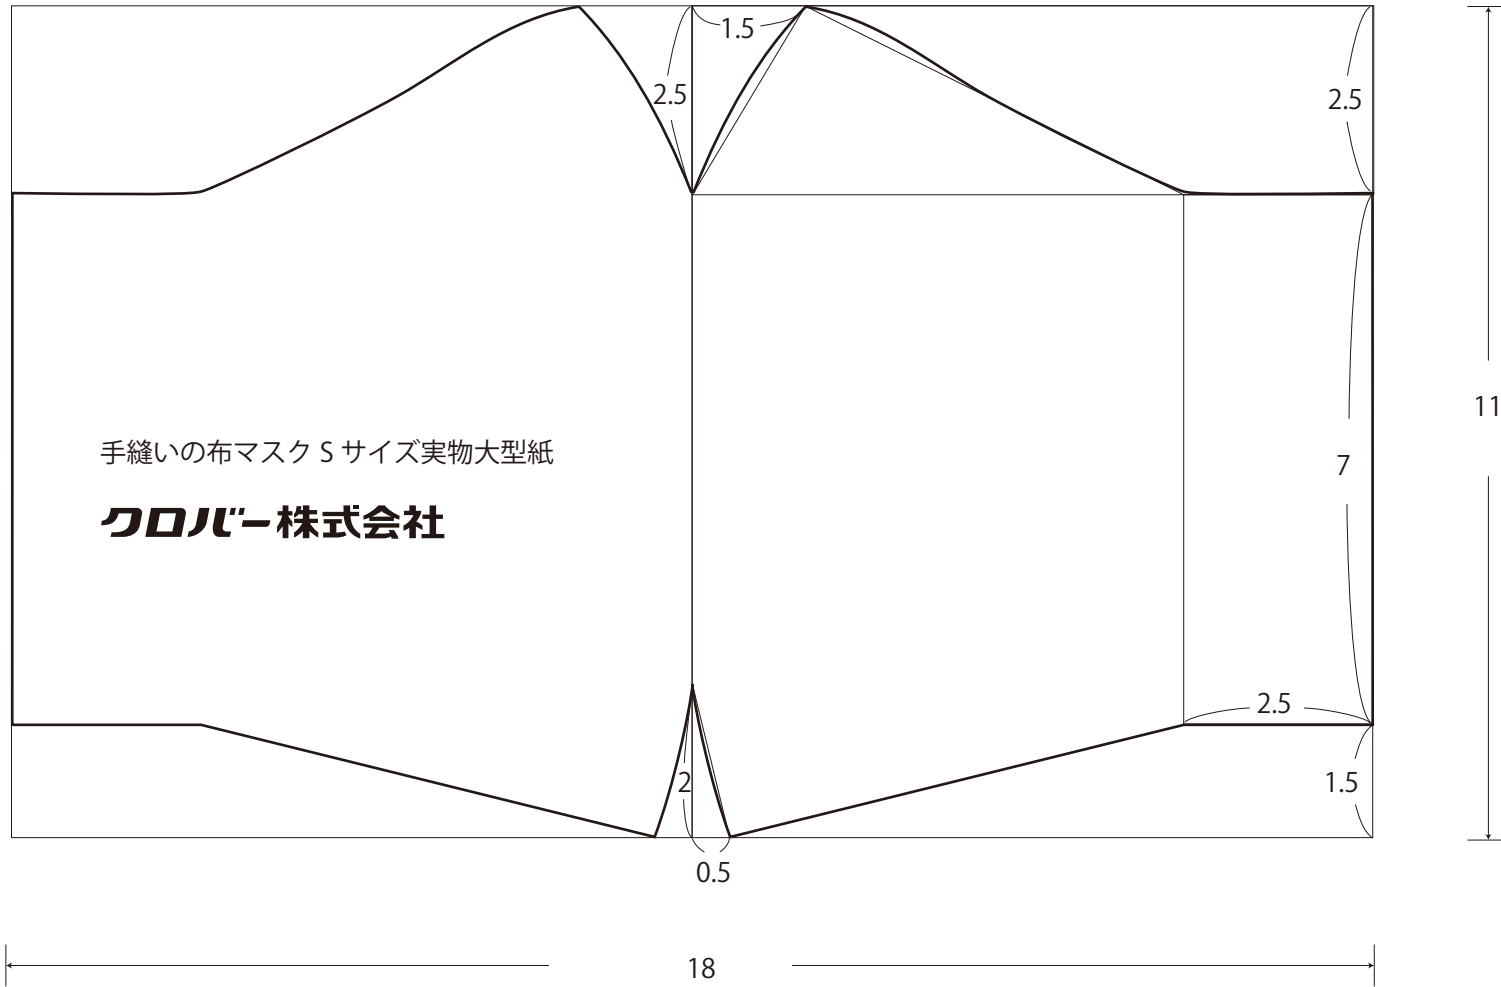

手縫いの布マスク S サイズ実物大型紙

単位 cm

単位 cm