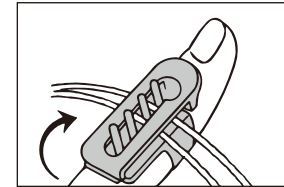

クロバー
Glover

ヤーンガイド 説明書

特長

- カバーの開閉で、簡単に糸の付け外しが行えます。途中で糸が外れる心配もありません。
- 糸は極細～極太まで使用できます。
- 樹脂製で軽く、指への負担が少ないです。

▼商品に不都合な点がございましたら、お買上げ店名をご記入の上、クロバー(株)「お客様係」まで現品をお送りください。

クロバー株式会社

〒537-0025 大阪市東成区中道3-15-5
「お客様係」 TEL.(06)6978-2277

052102

使い方

リングを指にはめ、カバーを開いて糸を突起の間にのせます。(上図①～③のお好きな位置にのせてください)

糸をのせたまま、カバーをパチンと手応えがあるまで閉じてご使用ください。

使用上の注意

- 過度な力が本体に加わると、破損、変形の原因になります。
- お子様の手が届かない所に保管してください。