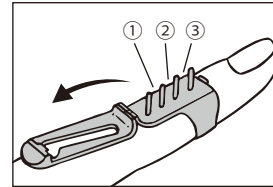

クロバー
Glover

ヤーンガイド 説明書

特長

- カバーの開閉で、簡単に糸の付け外しが行えます。途中で糸が外れる心配もありません。
- 糸は極細～極太まで使用できます。
- 樹脂製で軽く、指への負担が少ないです。

▼商品に不都合な点がございましたら、お買上げ店名をご記入の上、クロバー(株)「お客様係」まで現品をお送りください。

クロバー株式会社

〒537-0025 大阪市東成区中道3-15-5
「お客様係」 TEL.(06)6978-2277

052102

使い方

リングを指にはめ、カバーを開いて糸を突起の間にのせます。(上図①～③のお好きな位置にのせてください)

糸をのせたまま、カバーをパチンと手応えがあるまで閉じてご使用ください。

使用上の注意

- 過度な力が本体に加わると、破損、変形の原因になります。
- お子様の手が届かない所に保管してください。