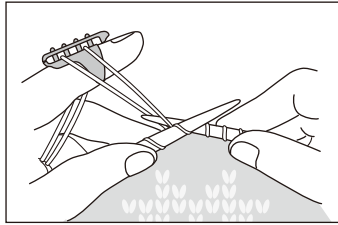

クロバー
Glover

ヤーンガイド 説明書

特長

- カバーの開閉で、簡単に糸の付け外しが行えます。途中で糸が外れる心配もありません。
- 糸は極細～極太まで使用できます。
- 樹脂製で軽く、指への負担が少ないです。

▼商品に不都合な点がございましたら、お買上げ店名をご記入の上、クロバー(株)「お客様係」まで現品をお送りください。

クロバー株式会社

〒537-0025 大阪市東成区中道3-15-5
「お客様係」 TEL.(06)6978-2277

052102

使い方

リングを指にはめ、カバーを開いて糸を突起の間にのせます。(上図①～③のお好きな位置にのせてください)

糸をのせたまま、カバーをパチンと手応えがあるまで閉じてご使用ください。

使用上の注意

- 過度な力が本体に加わると、破損、変形の原因になります。
- お子様の手が届かない所に保管してください。