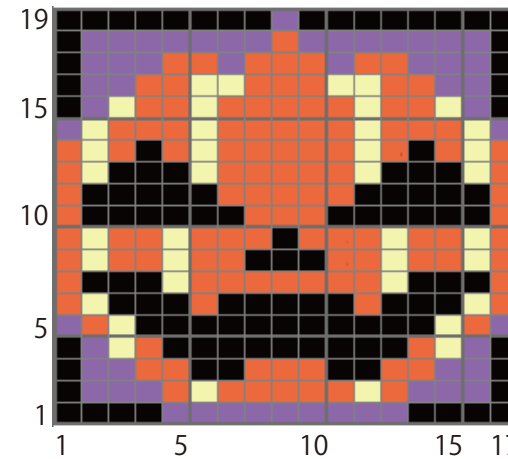

## カード型ビーズ織り機でつくる ハロウィンモチーフ

デザイン/大西愛子

<用具>

カード型ビーズ織り機

<材料>

MIYUKI デリカビーズ

カード型ビーズ織り機のためのハロウィン図案です。  
モチーフを織ったら、アクセサリやチャームなどにして楽しみください。  
●図案はすべて、横から織ります。

- 黒
- 白
- メタリックブルー
- メタリック紫
- メタリックイエロー
- オレンジ