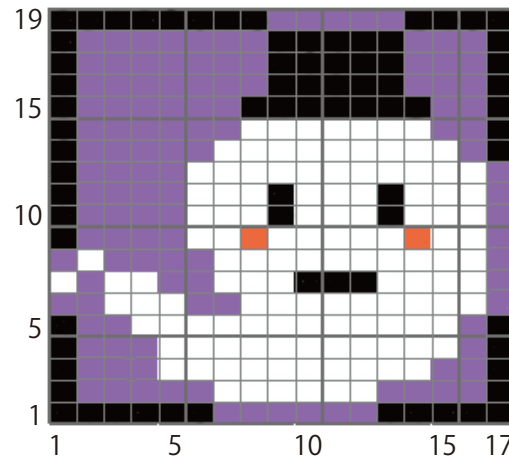

## カード型ビーズ織り機でつくる ハロウィンモチーフ

デザイン/大西愛子

<用具>

カード型ビーズ織り機

<材料>

MIYUKI デリカビーズ

カード型ビーズ織り機のためのハロウィン図案です。  
モチーフを織ったら、アクセサリやチャームなどにして楽しみください。  
●図案はすべて、横から織ります。

- 黒
- 白
- メタリックブルー
- メタリック紫
- メタリックイエロー
- オレンジ