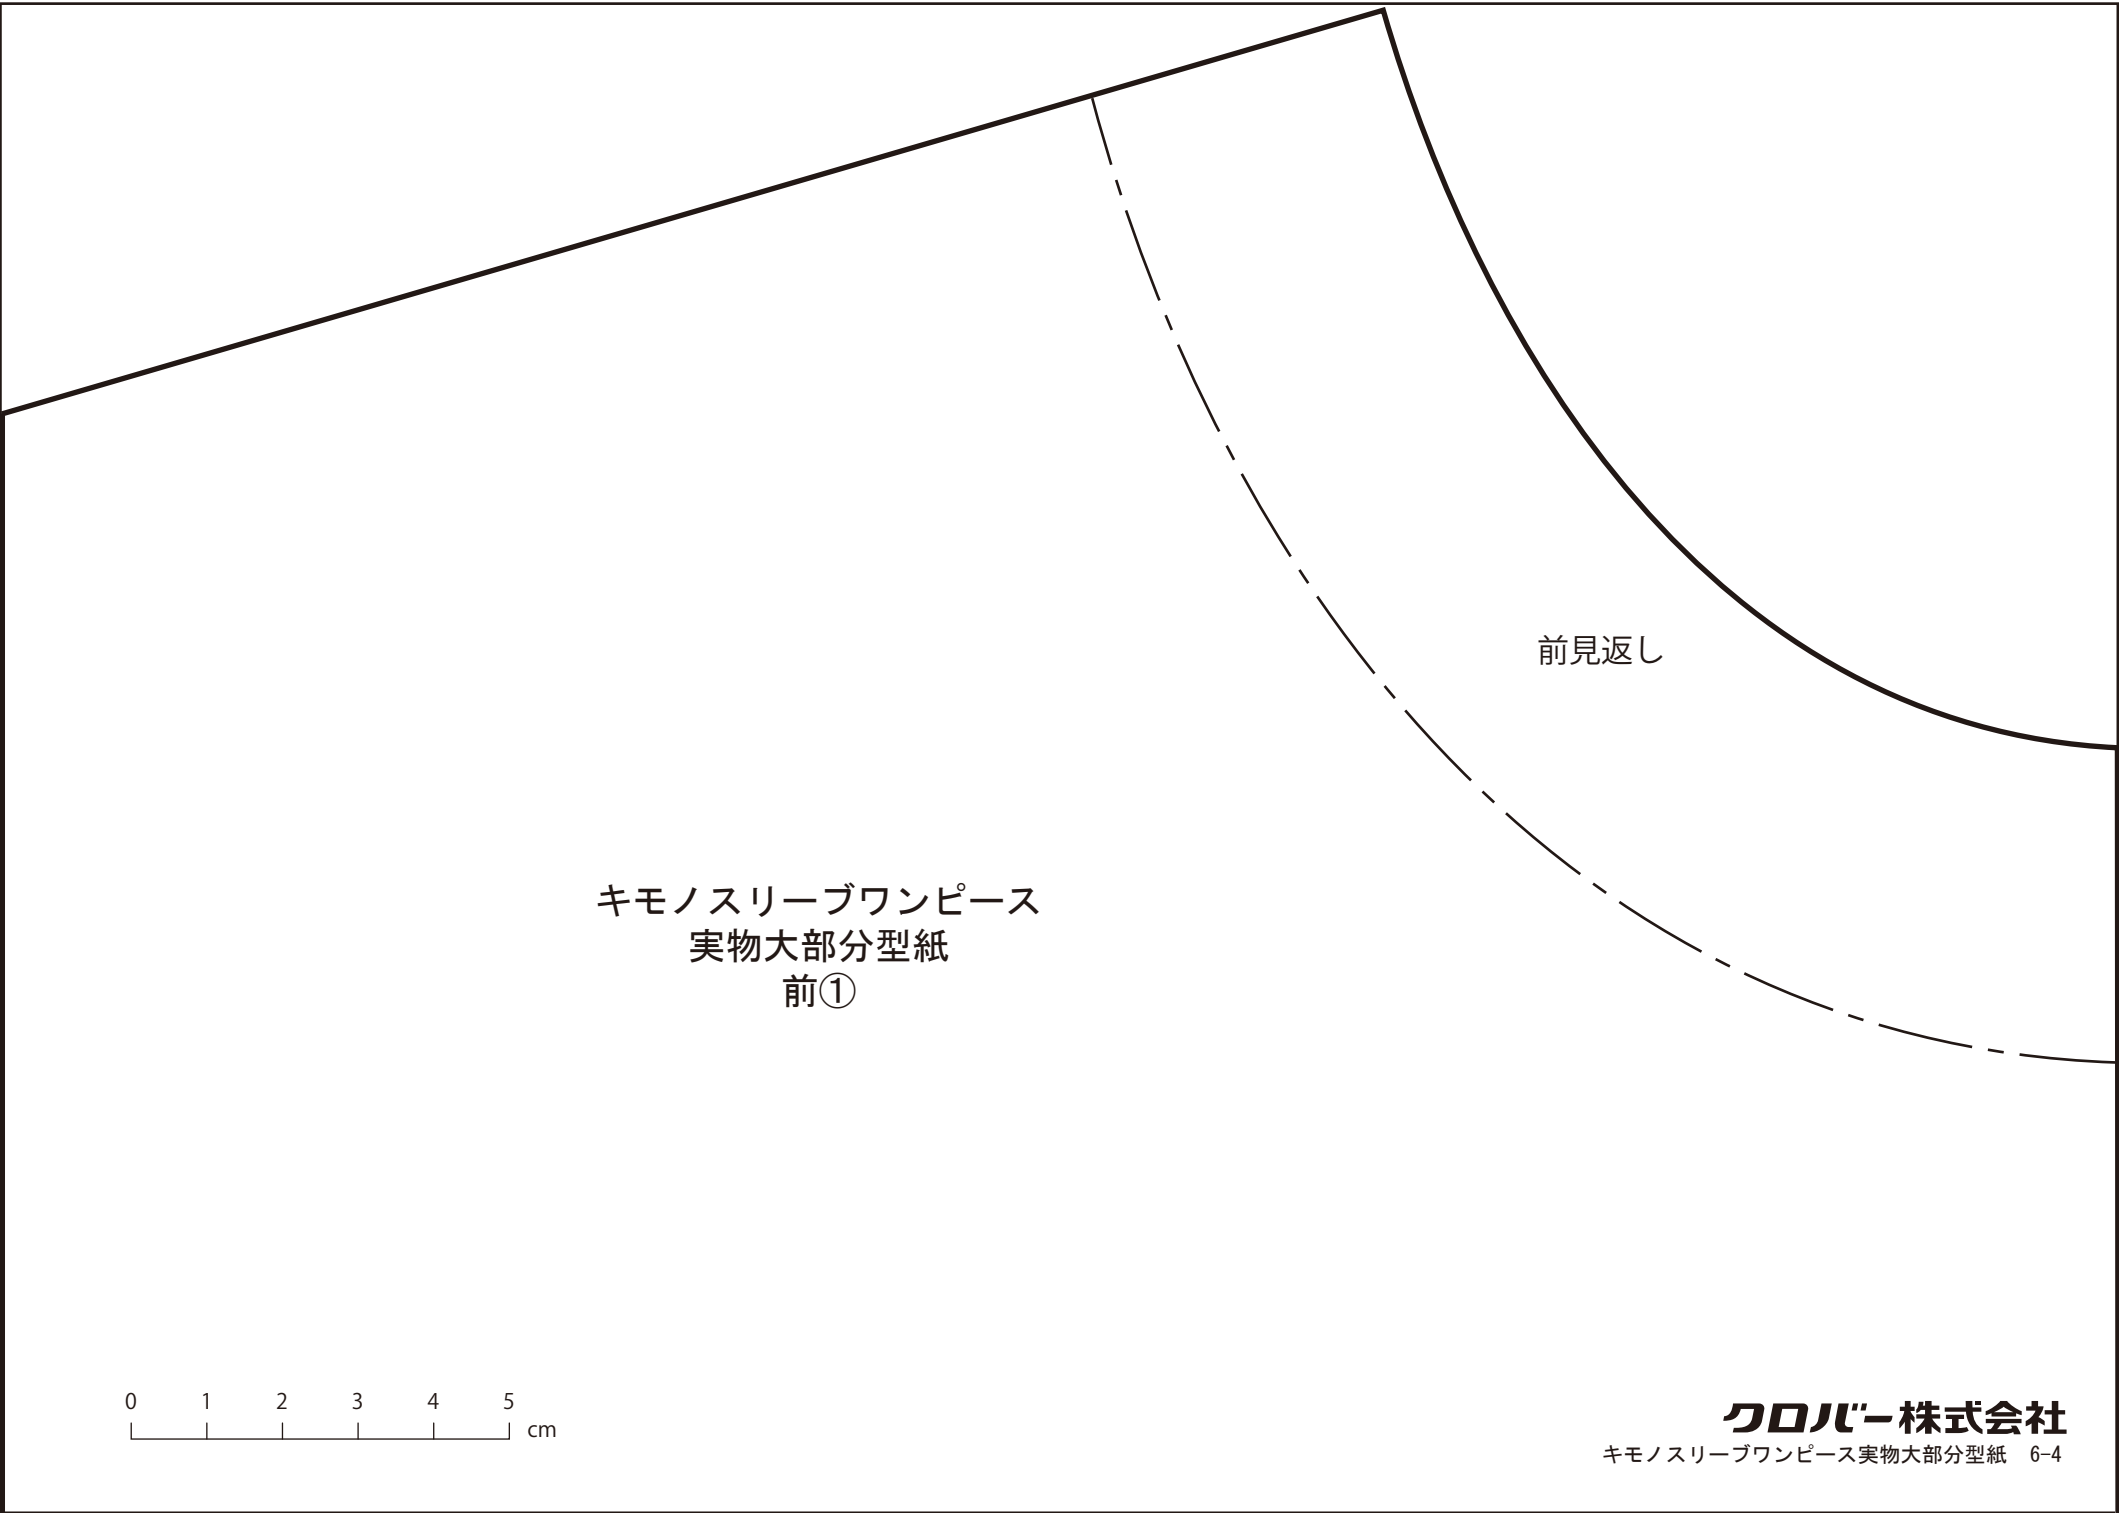

後ろ見返し

キモノスリーブワンピース  
実物大部分型紙  
後ろ①

0 1 2 3 4 5 cm

キモノスリーブ  
ワンピース  
実物大部分型紙  
後ろ②

キモノスリーブワンピース  
実物大部分型紙  
後ろ③

裾線 (左)

キモノスリーブワンピース  
実物大部分型紙  
後ろ③

裾線 (右)

0 1 2 3 4 5 cm

キモノスリーブワンピース  
実物大部分型紙  
前①

前見返し

0 1 2 3 4 5  
└──┬──┬──┬──┬──┬──┘ cm

キモノスリーブ  
ワンピース  
実物大部分型紙  
前②

0 1 2 3 4 5  
└───┬───┬───┬───┬───┘ cm

**クロバー株式会社**  
キモノスリーブワンピース実物大部分型紙 6-5

キモノスリーブワンピース  
実物大部分型紙  
ポケット

0 1 2 3 4 5 cm