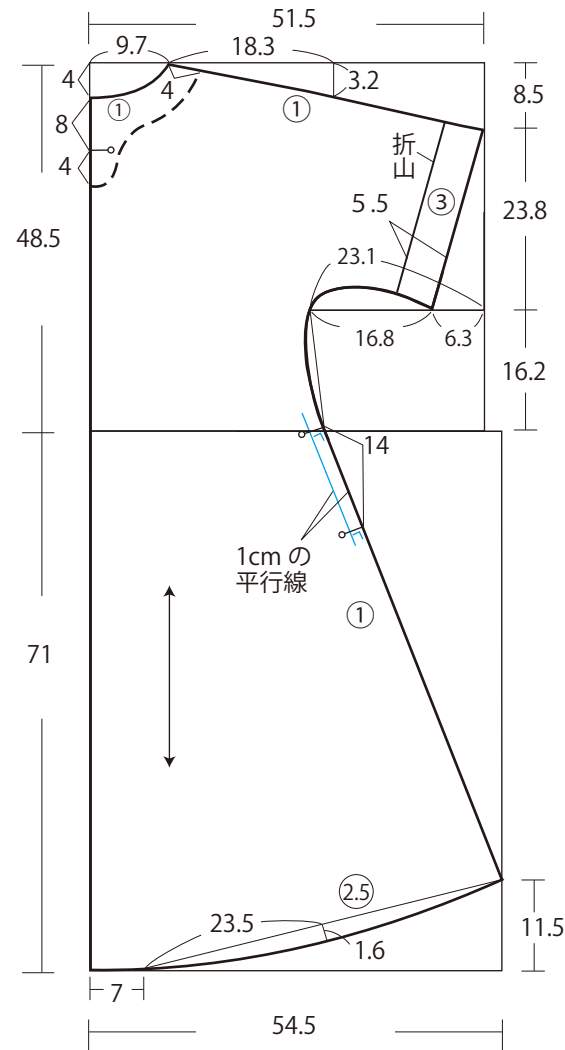

# キモノスリーブワンピース 囲み製図 【単位：cm】

※丸印の数字のぬいしろが含まれています。

【前身頃】

前衿ぐり

前袖下

【ポケット】

【後ろ身頃】

後ろ衿ぐり

後ろ袖下