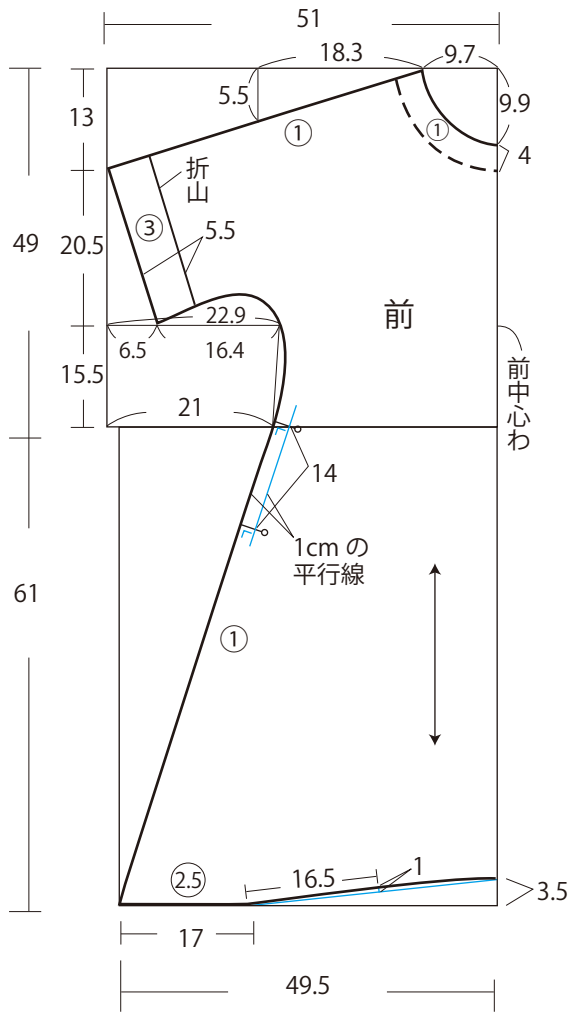

# キモノスリーブワンピース 囲み製図 【単位：cm】

※丸印の数字のぬいしろが含まれています。

【前身頃】

前衿ぐり

前袖下

【ポケット】

【後ろ身頃】

後ろ衿ぐり

後ろ袖下