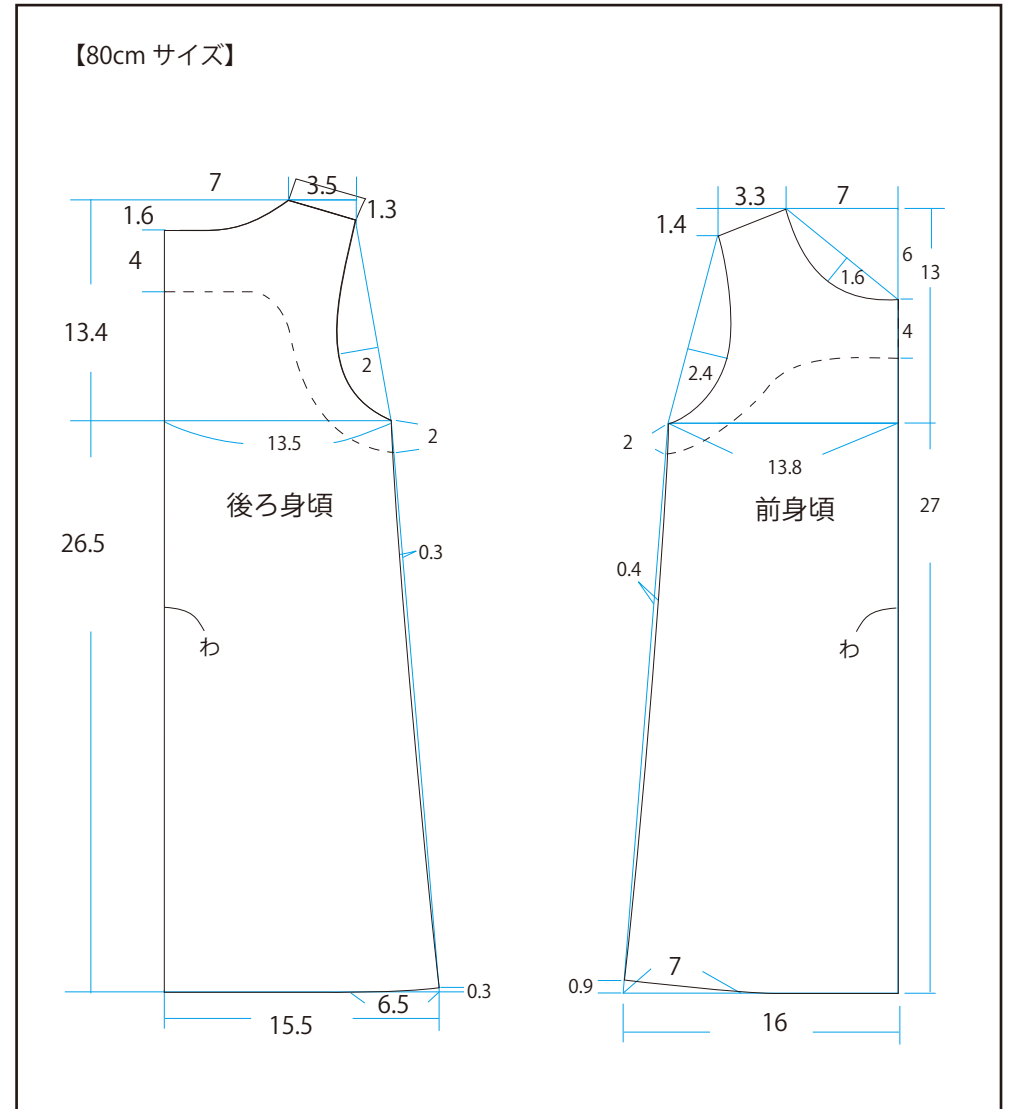

<型紙操作>

後ろ身頃の肩に持ち出し 2cm を付けます。

ボタンつけ位置

単位：cm

※ぬいしろは含まれていません。以下のぬいしろをつけてください。

単位：cm

単位：cm

単位：cm

【90cm サイズ】

【100cm サイズ】

【100cm サイズ】