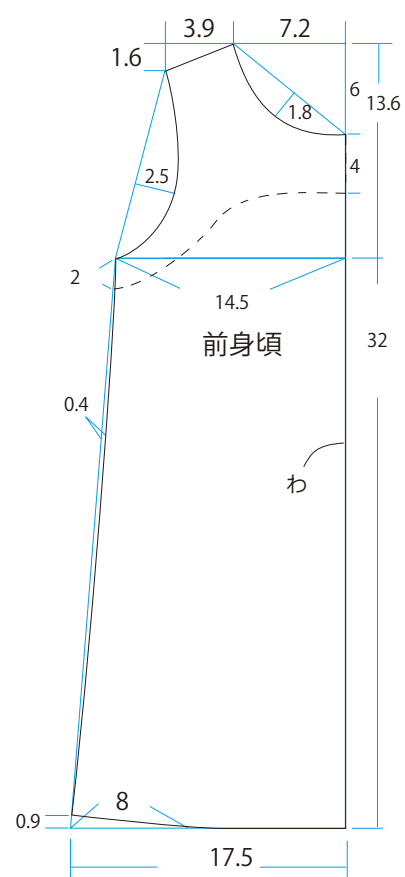

<型紙操作>

後ろ身頃の肩に持ち出し 2cm を付けます。

ボタンつけ位置

単位：cm

※ぬいしろは含まれていません。以下のぬいしろをつけてください。

単位：cm

単位：cm

単位：cm

【90cm サイズ】

【100cm サイズ】

【100cm サイズ】