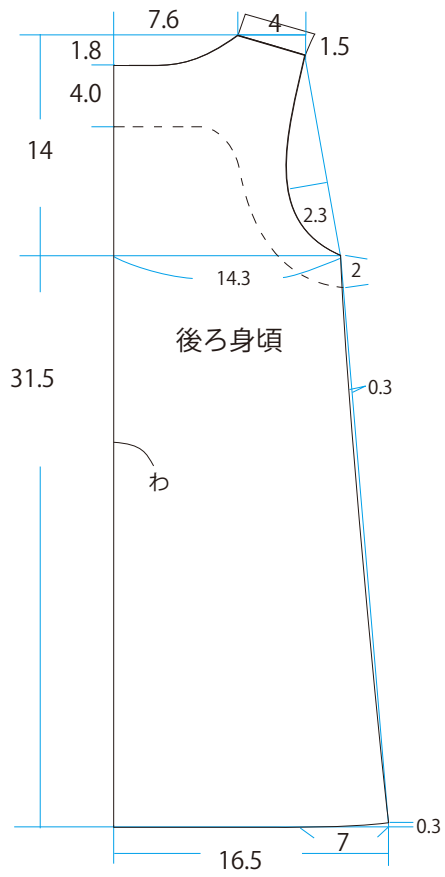

<型紙操作>

後ろ身頃の肩に持ち出し 2cm を付けます。

ボタンつけ位置

単位：cm

※ぬいしろは含まれていません。以下のぬいしろをつけてください。

単位：cm

単位：cm

単位：cm

【90cm サイズ】

【100cm サイズ】

【100cm サイズ】